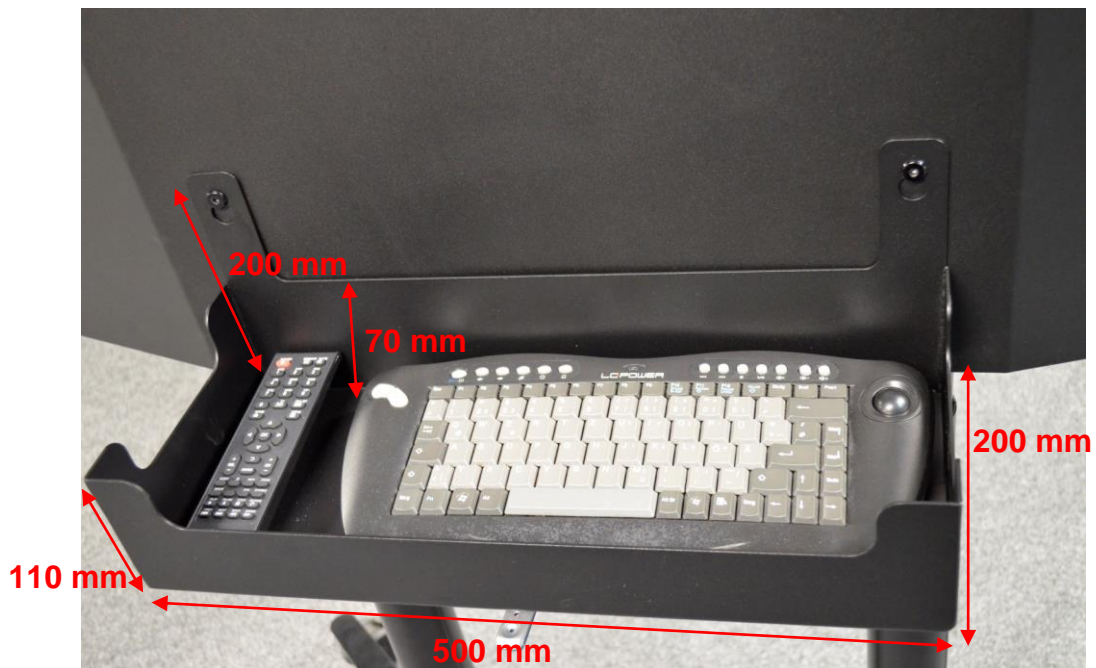

Display Mobil 3010

Technische Details:

- motorischer Hub 650 mm
- Last bis 70" oder 100 KG
- Vesa-Aufnahme bis 800 x 600 mm

MediaSprint Display Mobil 3010B

Oberfläche: Schwarz; Gewicht: 34KG

Serienmäßig mit Rückenblende

zu Display Mobil 3010 E

DM3010E-
BACK

MediaSprint Halterung für Videokonferenzkamera

und Zuspiegelgerät jeweils ober- und unterhalb des Displays anbringbar

3032

Audio-Adapter

passend für Smart 55" / 65"

3077S

NEU! Ablage-Tisch Display Mobil 3010

Bemaßung:

MediaSprint Ablage Tisch

Serienmäßig: in schwarz oder weiß

passend für Display Mobil 3010 B

3055

Nachträgliche Montage möglich.

Technische Änderungen vorbehalten.