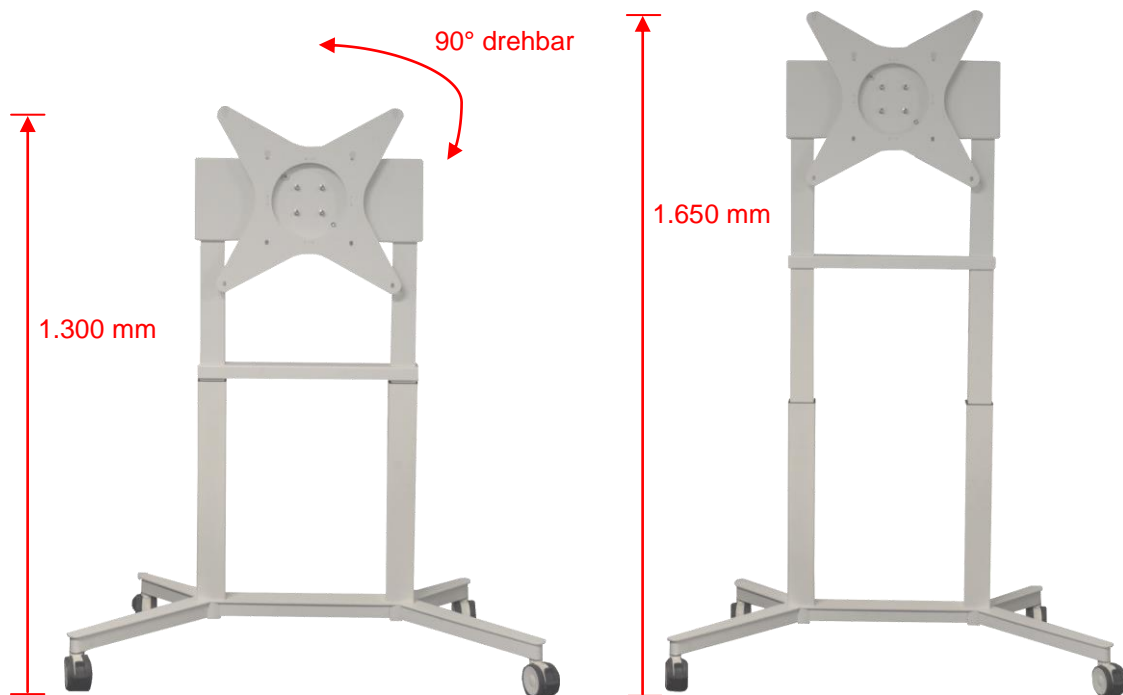

Display Mobil 3030 T

- Vesa: 200 X 200 und 400 X 400; optional andere Maße möglich
- Last bis 100 KG / 65 Zoll
- mechanische Höhenverstellung (350 mm) über Kurbelantrieb
- 90° drehbar, mit Arretierung, für Displays im Porträtmodus