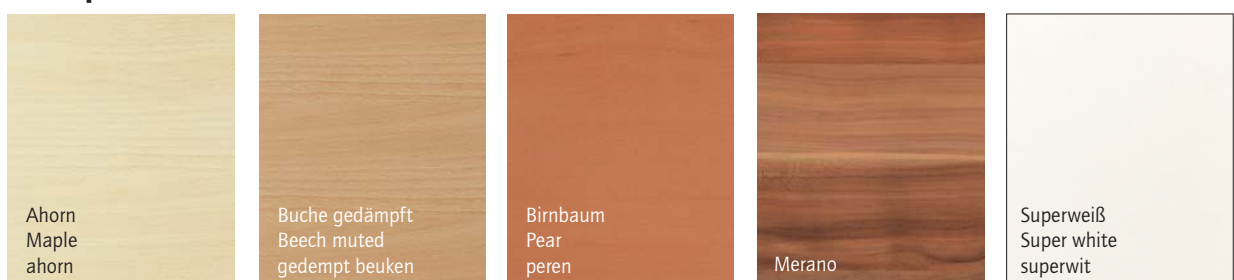

Sie haben die **Wahl**
 It's **your choice**
 U hebt de **keuze**

Gestellfarben · Frame colours · Onderstelkleuren

Jalousie-Farben · Blind colours · Jaloezie kleuren

Kompaktschichtstoff · Laminate · Volkern 12 mm

Voldekore · Full decors · Voldecors

19 | ORGA-PLUS

Frontdekor
Front decor
Frontdecor

Furniere
Veneers
Fineer

Erfahrungsgemäß können Druckfarben nicht die Brillanz der Dekor- und Gestellfarben wiedergeben. Gern wird Ihr Händler Ihnen Originalmuster vorlegen.