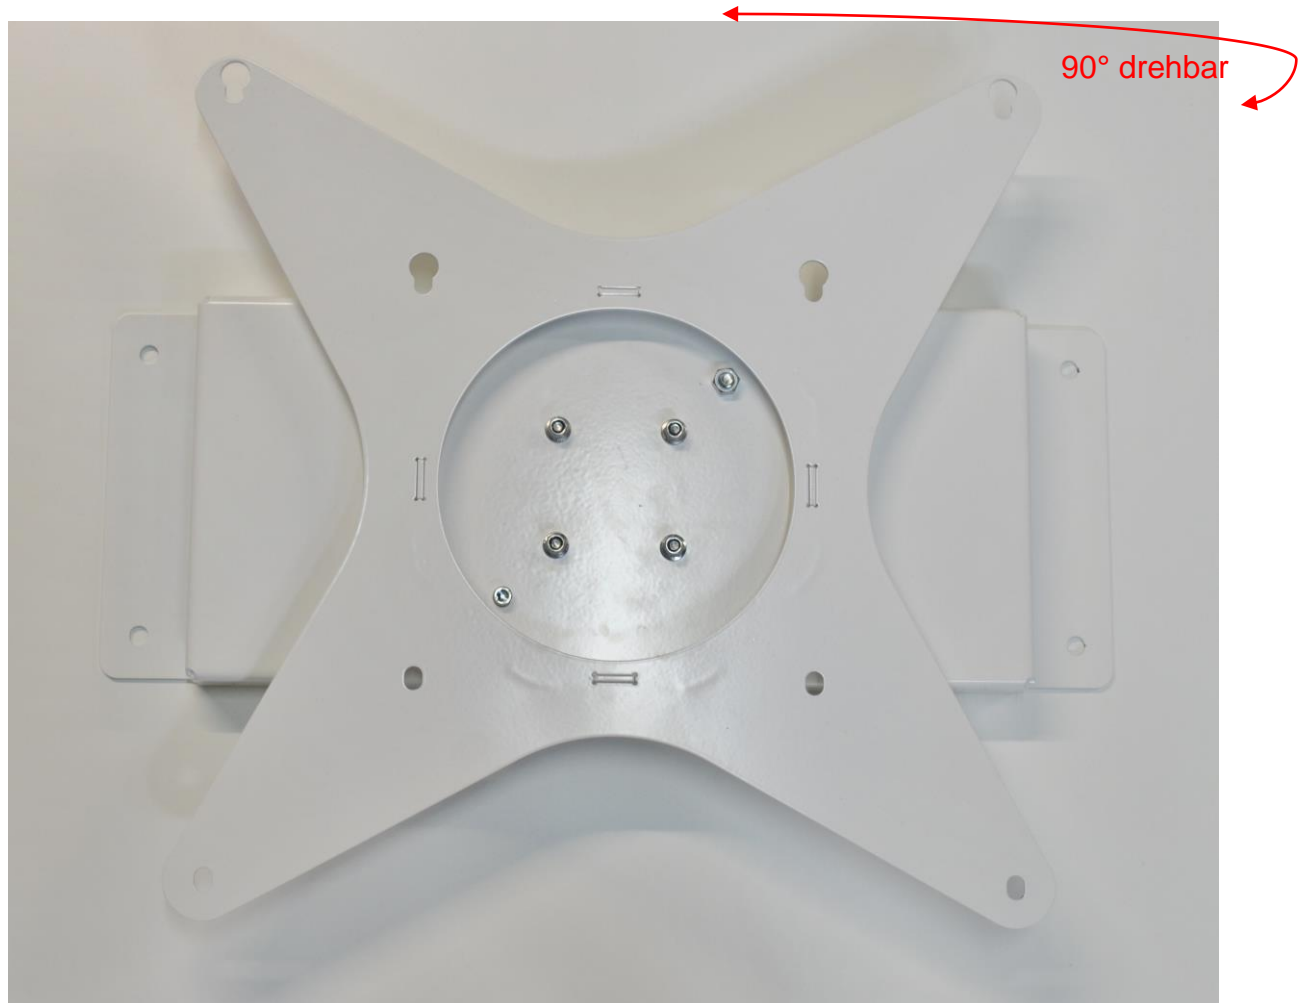

## Wandhalterung: WH-Flip

- Vesa: 200 X 200 und 400 X 400; optional andere Maße möglich
- Last bis 100 KG
- ohne Höhenverstellung

**Wandhalterung: WH-Flip**

WH-Flip

**Versandkosten**

2002

Technische Änderungen vorbehalten.