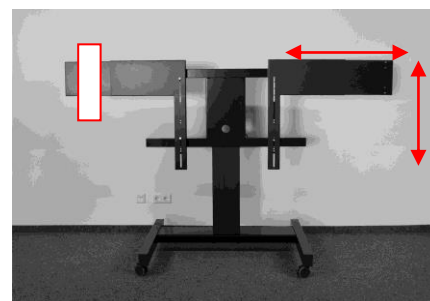

**ACHTUNG:**  
*passt nicht bei Displays mit seitlichem ECP*

---

Versand ■ 2002

passend für z.B. SMART Display 7265 / 7275

Zu montieren an:

- allen Display Mobilien
- allen RollStands
- Classic Display S
- Display Pylone
- RoomSystem Furniture